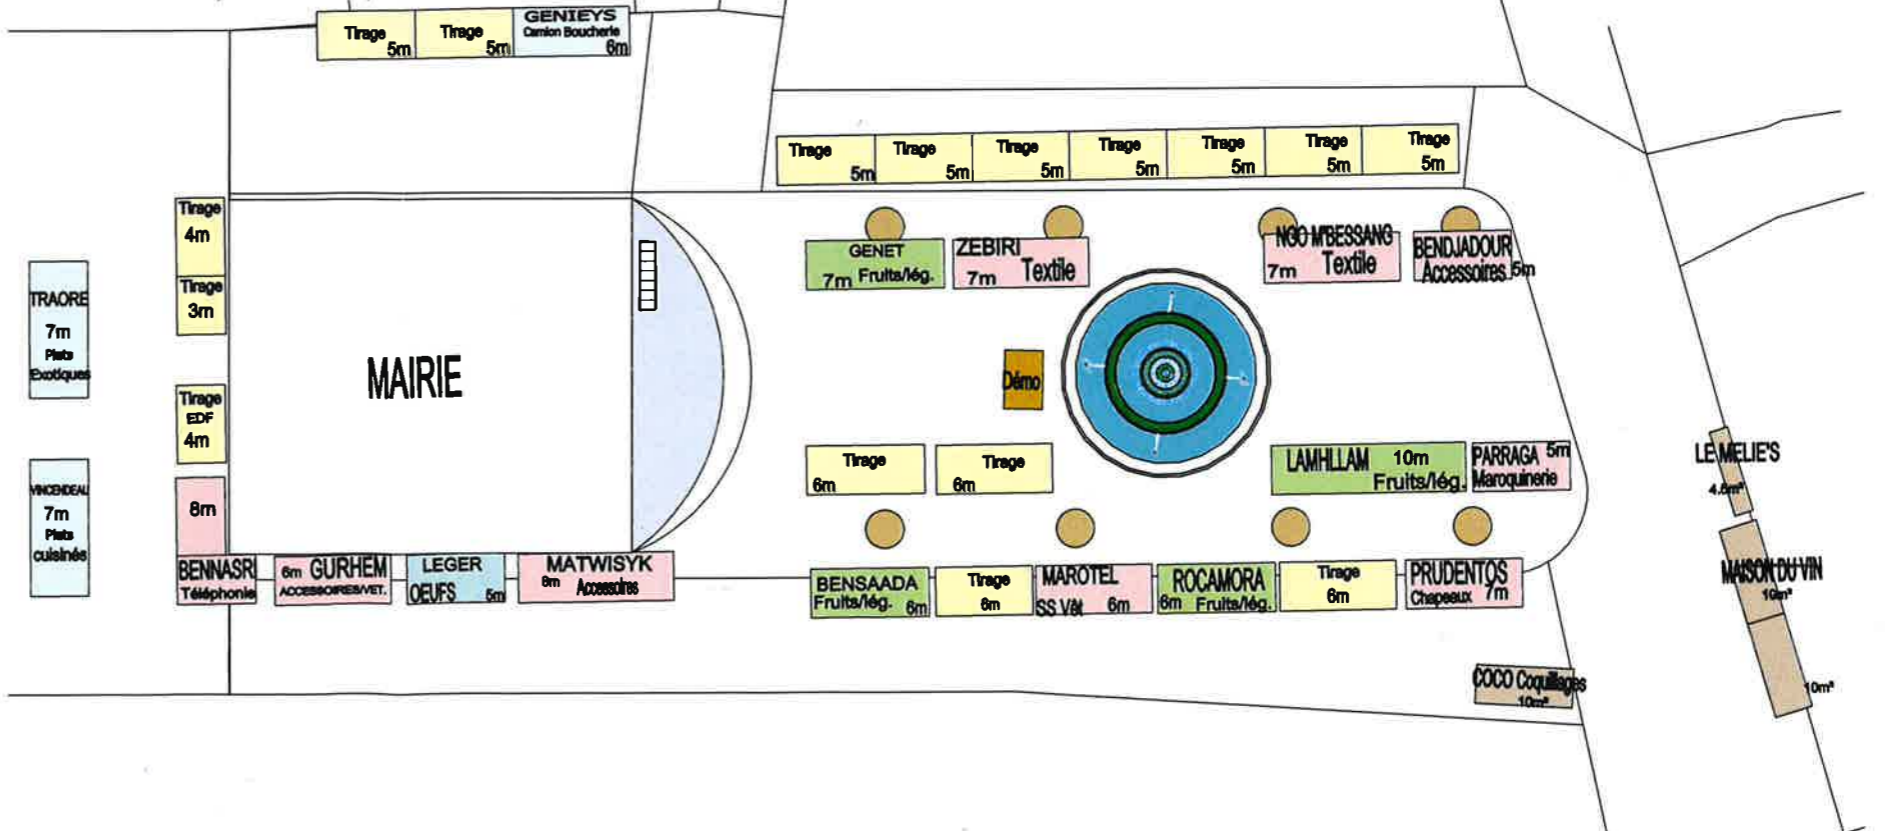

Ville de Mèze

MARCHE DU JEUDI ESPLANADE

- Légende**
- CNS ABONNES**
- Abonnés alimentaires x 19
 - Abonnés non alimentaires x 26
 - Abonnés fruits/légumes x 12
 - Places vacantes x 7
- CNS JOURNALIERS**
- Places tirages x 21
 - Places démonstrateurs x 2
 - Associations x 2

PLACE DES MICOCOULIERS

PLACE DE LA MAIRIE

Mise a jour 05/04/24