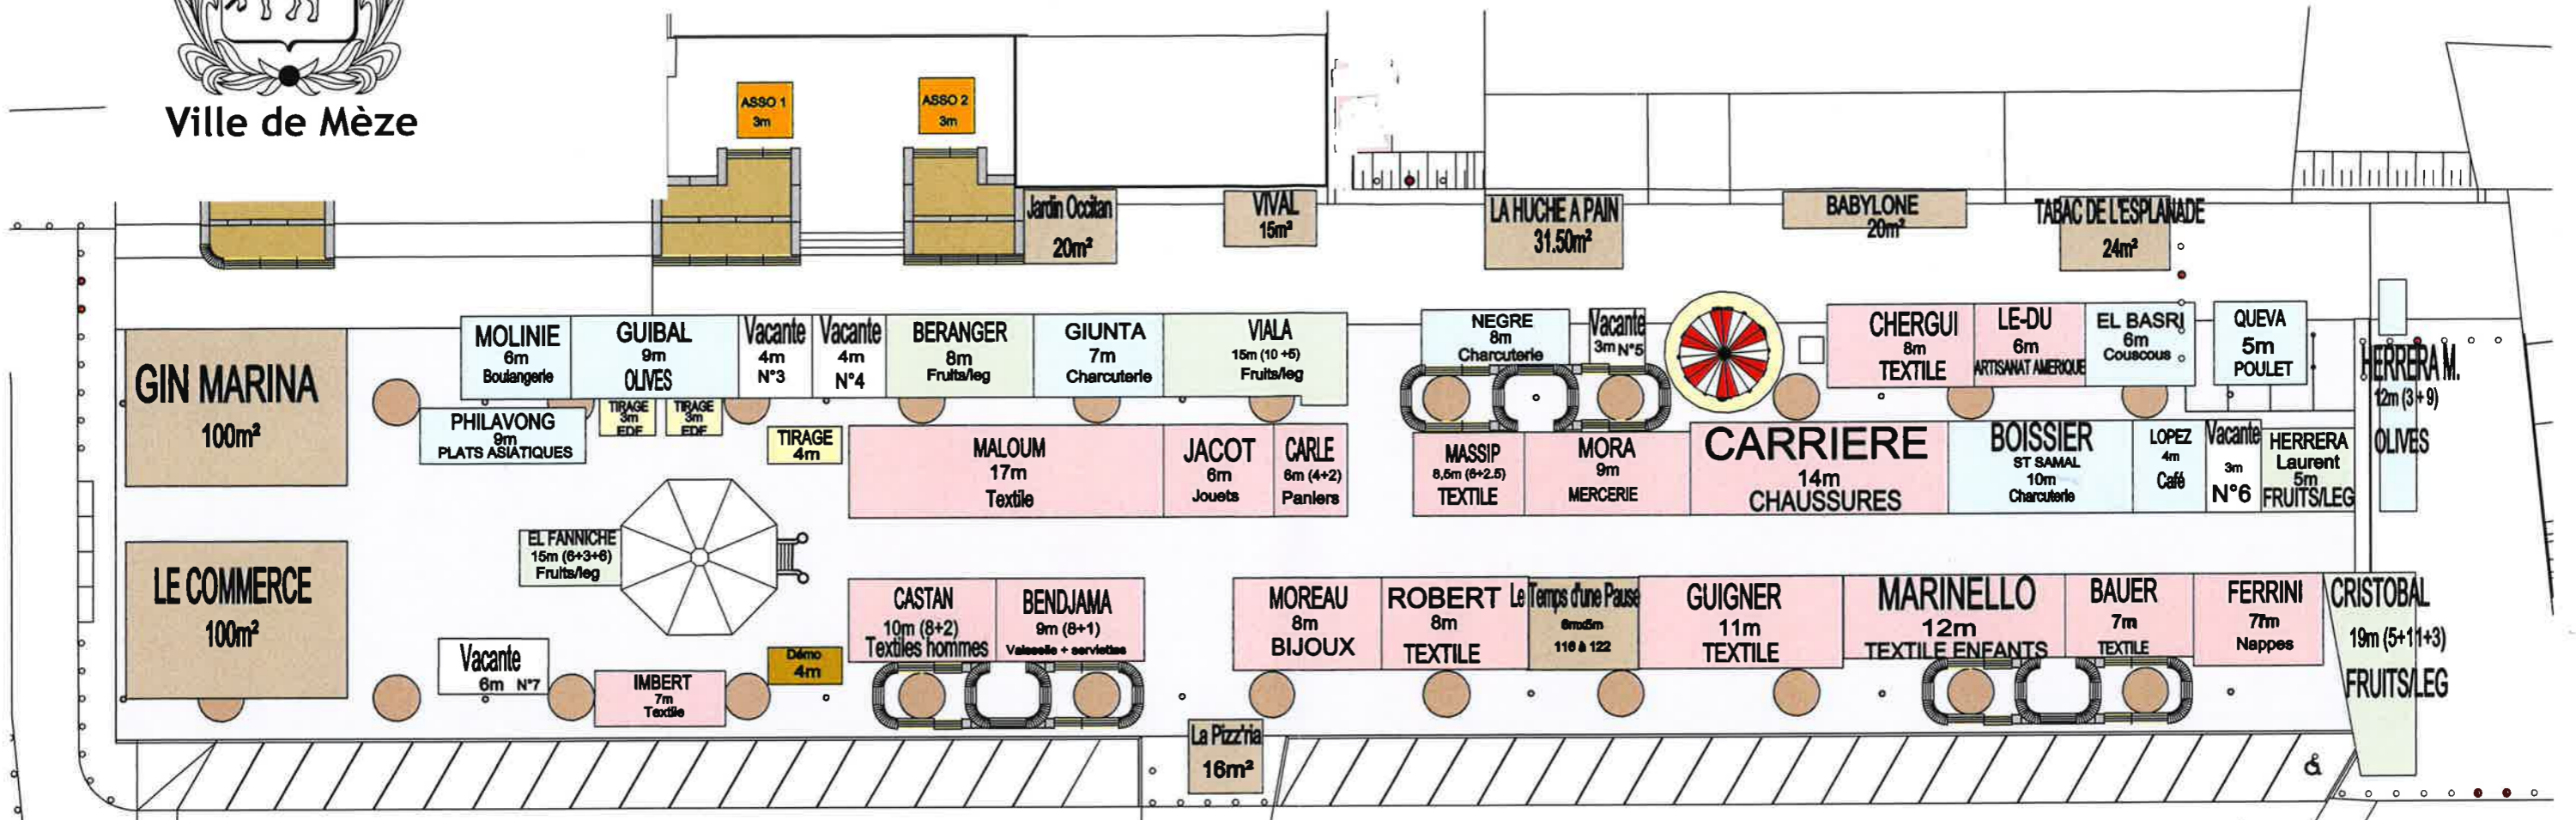

Ville de Mèze

MARCHE DU JEUDI ESPLANADE

- Légende**
- CNS ABONNES**
- Abonnés alimentaires x 19
 - Abonnés non alimentaires x 26
 - Abonnés fruits/légumes x 12
 - Places vacantes x 7
- CNS JOURNALIERS**
- Places tirages x 21
 - Places démonstrateurs x 2
 - Associations x 2

PLACE DES MICOCOULIERS

PLACE DE LA MAIRIE

Mise a jour 05/04/24